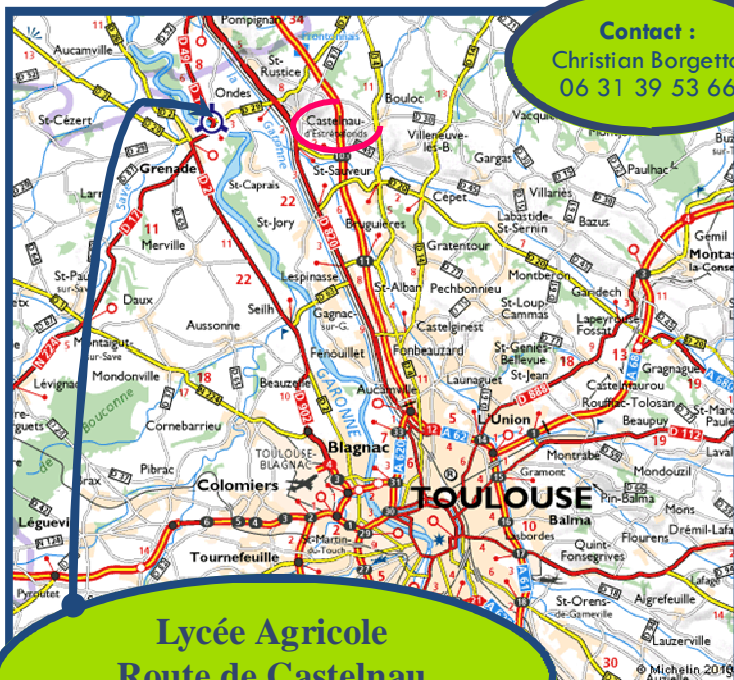

Fiche pratique Fédération de stages Octobre 2010

Contact :
Christian Borgetto
06 31 39 53 66

Lycée Agricole
Route de Castelnaud
31330 Ondes

- Par le train :

Gare la plus proche : Castelnaud d'Estrètefonds
(2 à 3 km du lycée).

Grande gare : Toulouse -

il y a des navettes TER régulières de Toulouse à Castelnaud d'Estrètefonds (2 à 3 km du lycée).

- Par le bus : Ligne Hop! 2 Grenade - Toulouse (Borderouge) *sauf le dimanche*

<http://www.haute-garonne.fr/lignesHOP> le bus s'arrête au lycée sur demande.

ACCÈS :

- En voiture voir **Mappy** ou **Michelin**

En venant de Paris, sur l'Occitane (A20-E09)
prendre la sortie 68 : Montauban Nord puis la D820...

En venant de Toulouse, sur l'Autoroute des deux mers
(A62-E09-E72) prendre la sortie 10-1 : Grenade - Eurocentre