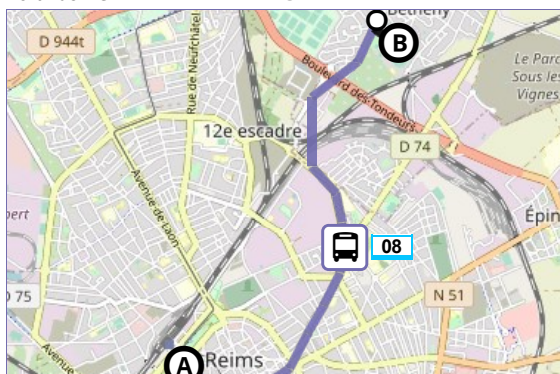

Sélection

De **GARE CENTRE REIMS**
 Vers **PRIMAIRE LES EQUIERNOLLES BETHENY**
 Le **17/08/2021**
 Départ **7h47**
 Arrivée **8h07**
 Durée **20min**
 Modes  **8**

7h47

 Partir de : **GARE CENTRE REIMS**

8 08-LA COUTURELLE <> CHAMP PAVEAU

 Vers **LA COUTURELLE**

 Durée : **16min**

8h03

 Descendre à : **CHAÎNE D'OR BETHENY**

 Distance : **263m**

 Durée : **3min**

Détail

- CHEMIN DE SAINT-ÉTIENNE BETHENY
- PLACE DE LA CHAÎNE D'OR BETHENY
- ALLÉE DU CHÂTEAU DE RUFFY BETHENY
- ALLÉE DES PÂQUERETTES BETHENY

8h07

 Arriver à : **PRIMAIRE LES EQUIERNOLLES BETHENY**

 Bus  Marche