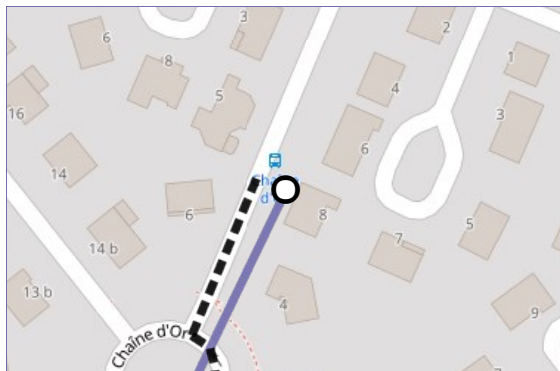

Sélection

De **GARE CENTRE REIMS**
 Vers **PRIMAIRE LES EQUIERNOLLES BETHENY**
 Le **17/08/2021**
 Départ **7h47**
 Arrivée **8h07**
 Durée **20min**
 Modes  **8**

7h47

 Partir de : **GARE CENTRE REIMS**

8 08-LA COUTURELLE <> CHAMP PAVEAU

 Vers **LA COUTURELLE**

 Durée : **16min**

8h03

 Descendre à : **CHAÎNE D'OR BETHENY**

 Distance : **263m**

 Durée : **3min**

Détail

- CHEMIN DE SAINT-ÉTIENNE BETHENY
- PLACE DE LA CHAÎNE D'OR BETHENY
- ALLÉE DU CHÂTEAU DE RUFFY BETHENY
- ALLÉE DES PÂQUERETTES BETHENY

8h07

 Arriver à : **PRIMAIRE LES EQUIERNOLLES BETHENY**

 Bus  Marche