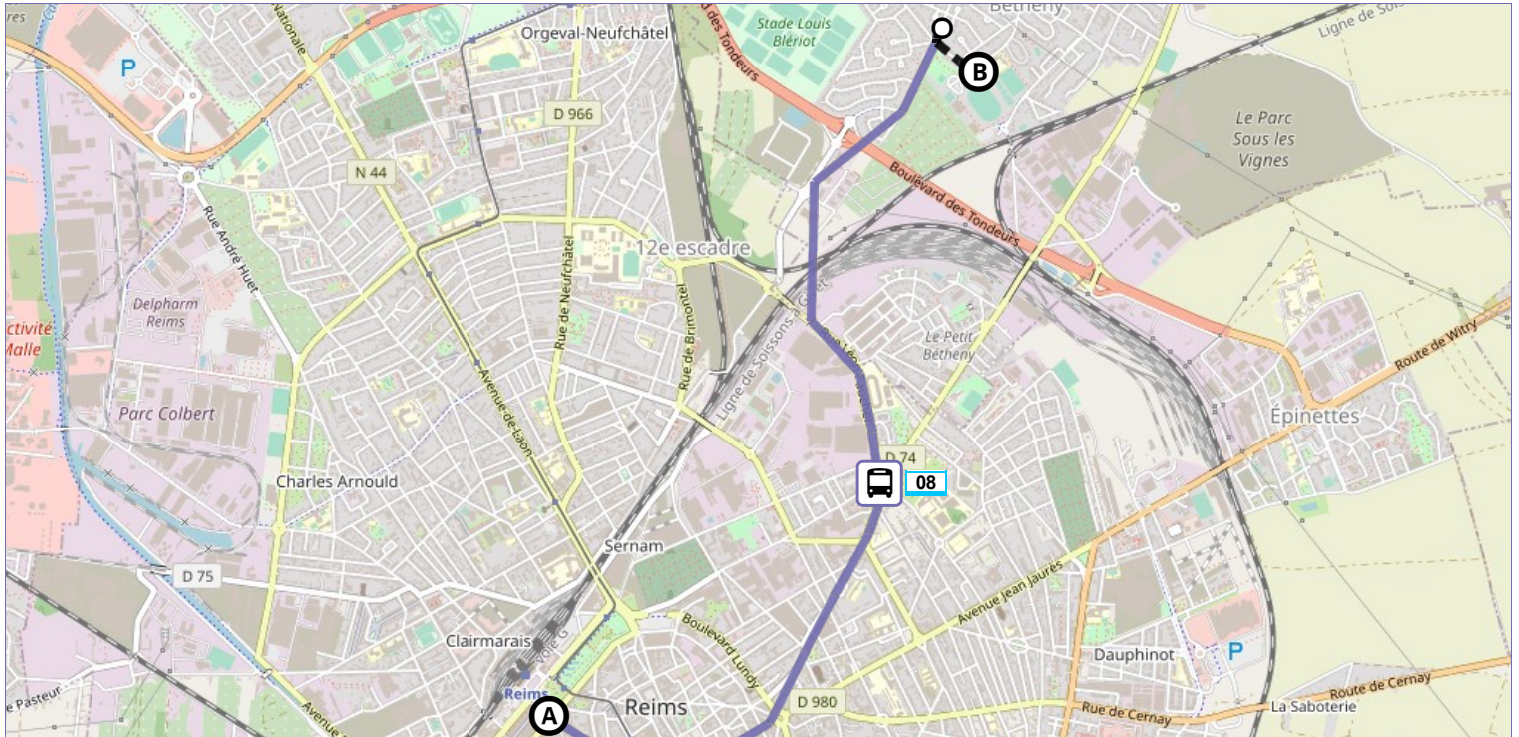

8 08-LA COUTURELLE <> CHAMP PAVEAU

 Vers **LA COUTURELLE**

 Durée : **16min**

8h03

 Descendre à : **CHAÎNE D'OR BETHENY**

 Distance : **263m**

 Durée : **3min**

Détail

- CHEMIN DE SAINT-ÉTIENNE BETHENY
- PLACE DE LA CHAÎNE D'OR BETHENY
- ALLÉE DU CHÂTEAU DE RUFFY BETHENY
- ALLÉE DES PÂQUERETTES BETHENY

8h07

 Arriver à : **PRIMAIRE LES EQUIERNOLLES BETHENY**

 Bus  Marche

Bilan carbone : en effectuant ce trajet, vous n'émettez pas de CO₂. [En savoir plus](#)

Plan du trajet

^ Légende

 Départ

 Arrivée

 temps réel

 Arrêt/Gare

 Marche