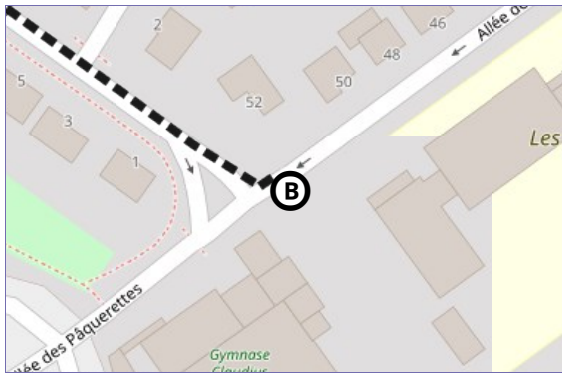

Sélection

De **GARE CENTRE REIMS**
 Vers **PRIMAIRE LES EQUIERNOLLES BETHENY**
 Le **17/08/2021**
 Départ **7h47**
 Arrivée **8h07**
 Durée **20min**
 Modes  **8**

7h47

 Partir de : **GARE CENTRE REIMS**

8 08-LA COUTURELLE <> CHAMP PAVEAU

 Vers **LA COUTURELLE**

 Durée : **16min**

8h03

 Descendre à : **CHAÎNE D'OR BETHENY**

 Distance : **263m**

 Durée : **3min**

Détail

- CHEMIN DE SAINT-ÉTIENNE BETHENY
- PLACE DE LA CHAÎNE D'OR BETHENY
- ALLÉE DU CHÂTEAU DE RUFFY BETHENY
- ALLÉE DES PÂQUERETTES BETHENY

8h07

 Arriver à : **PRIMAIRE LES EQUIERNOLLES BETHENY**

 Bus  Marche