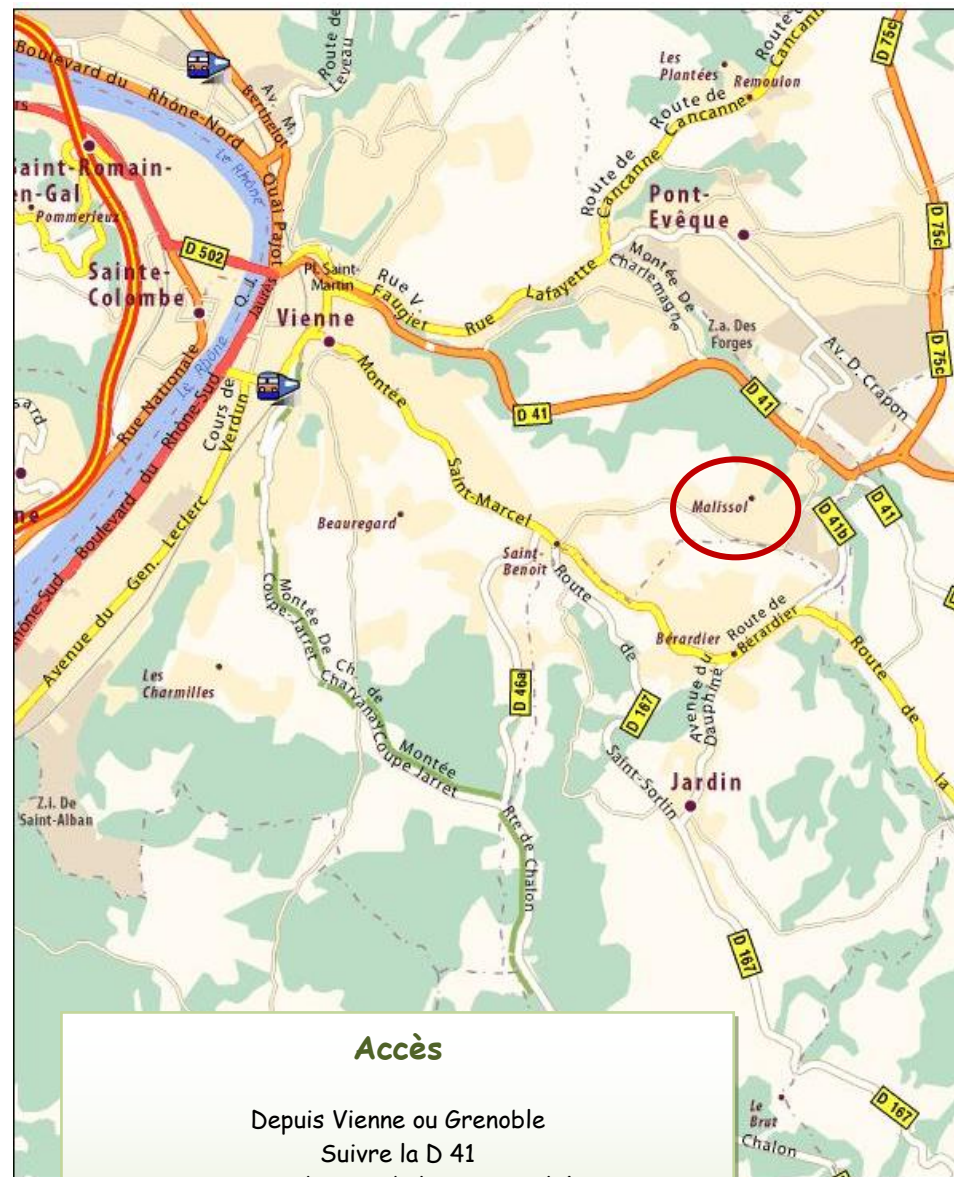

INFORMATIONS PRATIQUES

Adresse

Ecole Jean Rostand
15 Avenue Jean de La Fontaine
(ou Montée de Malissol)
38 200 Vienne

Contacts

Joëlle Martin: 06 14 36 65 39

Julie Talabard : 06 21 53 22 79

Ecole : 04 74 57 11 75

Mail : gd38@icem-freinet.org

Restauration

Repas coopératif : apporter un plat salé ou sucré à partager

Accès

Depuis Vienne ou Grenoble
Suivre la D 41
Au rond-point de l'Intermarché
Prendre la montée en direction de Malissol

Au rond-point suivant prendre à droite
Puis à gauche juste avant le panneau d'informations
municipales